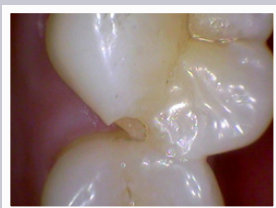

こんな場面で活躍！

- ✓ TBIでの“見える化”
- ✓ 初診時の説明に
- ✓ 手軽な口腔内写真に
- ✓ 患者さんのモチベーションアップに